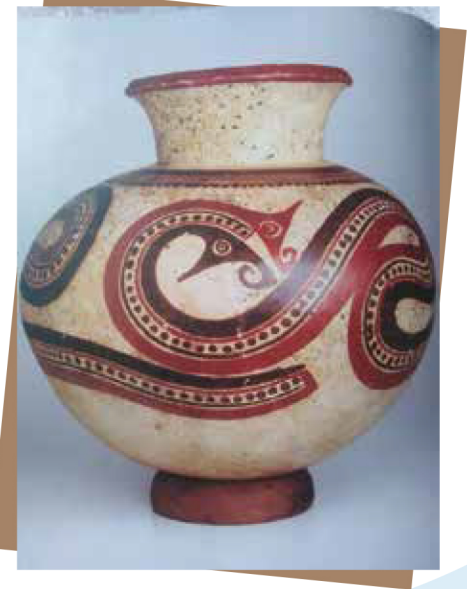

REPÚBLICA DE PANAMÁ  
— GOBIERNO NACIONAL —

MINISTERIO  
DE CULTURA

MUSEO ANTROPOLÓGICO  
**REINA TORRES  
DE ARAÚZ**

Nombre: \_\_\_\_\_

Edad: \_\_\_\_\_

Provincia: \_\_\_\_\_

## Cerámica precolombina

Con forma de serpiente  
proveniente de la Región  
cultural Gran Coclé,  
estilo Montijo 700-750 d.C.  
Esta pieza se encuentra  
en el Museo Antropológico  
Reina Torres de Araúz.